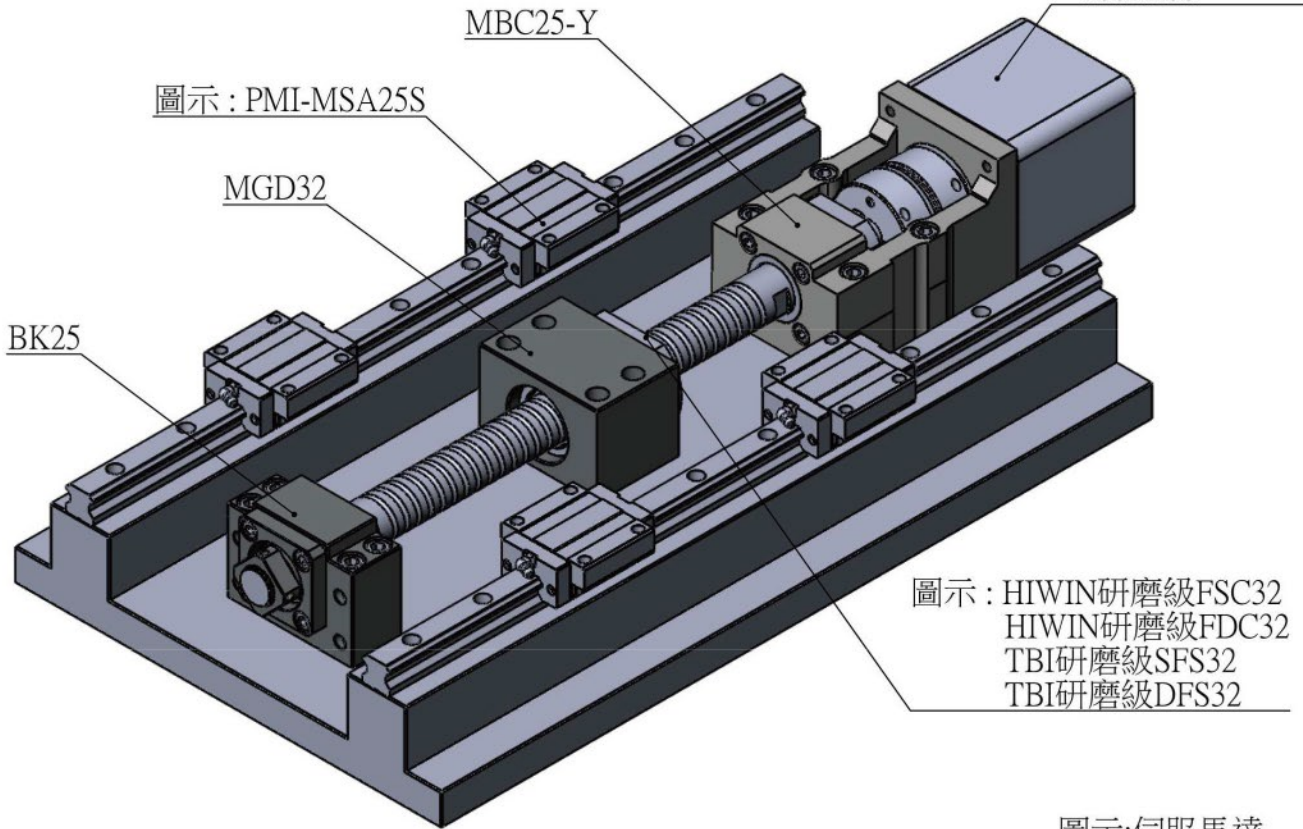

MBC25 使用示意圖例

固定端+固定端

圖示: 伺服馬達
台達電 C11020
三菱 HC-RP103~203
□100X100

固定端+支持端

圖示: 伺服馬達
台達電 C11020
三菱 HC-RP103~203
□100X100